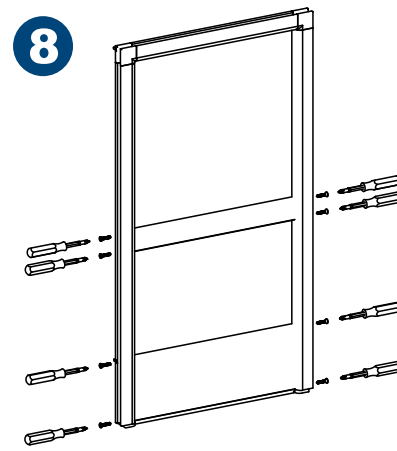

ΕΝΤΥΠΟ ΟΔΗΓΙΩΝ ΣΥΝΑΡΜΟΛΟΓΗΣΗΣ
ΓΙΑ ΣΙΤΑ ΑΝΟΙΓΟΜΕΝΗ ΙΣΗΣ ΚΟΠΗΣ

Insect Screening Systems
Simak
Συστήματα Σίτας

ΔΙΑΓΡΑΜΜΑ ΣΥΝΑΡΜΟΛΟΓΗΣΗΣ ΣΙΤΑΣ ΑΝΟΙΓΟΜΕΝΗΣ ΜΟΝΟΦΥΛΛΗΣ ΙΣΗΣ ΚΟΠΗΣ