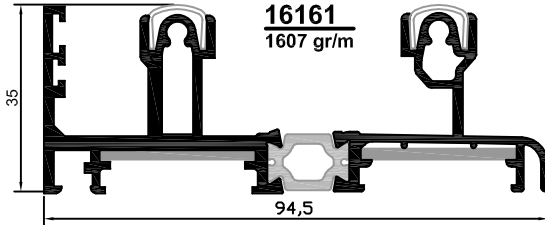

**16165**  
1422 gr/m

**16276**  
607 gr/m

**16161**  
1607 gr/m

**16255**  
1299 gr/m

**ΓΙΑ IN-LINE ΚΛΕΙΔΑΡΙΕΣ**

**προφίλ 7772**  
για όλα τα άλλα φύλλα

**προφίλ 7771**  
για τα φύλλα slim 130 & 16255