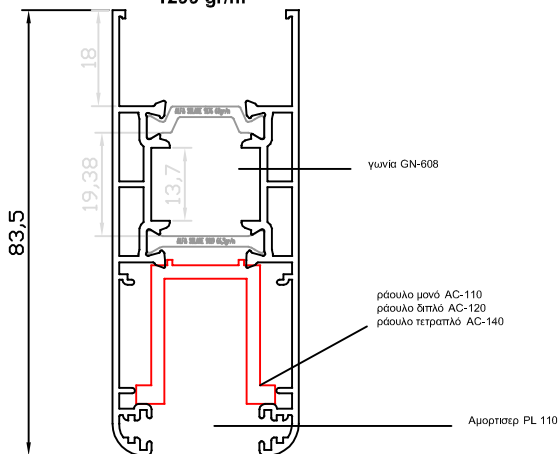

**16165**  
1422 gr/m

**16276**  
607 gr/m

**16161**  
1607 gr/m

**16255**  
1299 gr/m

**ΓΙΑ IN-LINE ΚΛΕΙΔΑΡΙΕΣ**

**προφίλ 7772**  
για όλα τα άλλα φύλλα

**προφίλ 7771**  
για τα φύλλα slim 130 & 16255