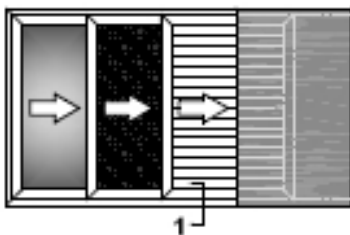

ENERGY 16

ΤΖΑΜΙ - ΣΗΤΑ - ΠΑΤΖΟΥΡΙ ΧΩΝΕΥΤΑ
Νέος στενός οδηγός 99,8 mm